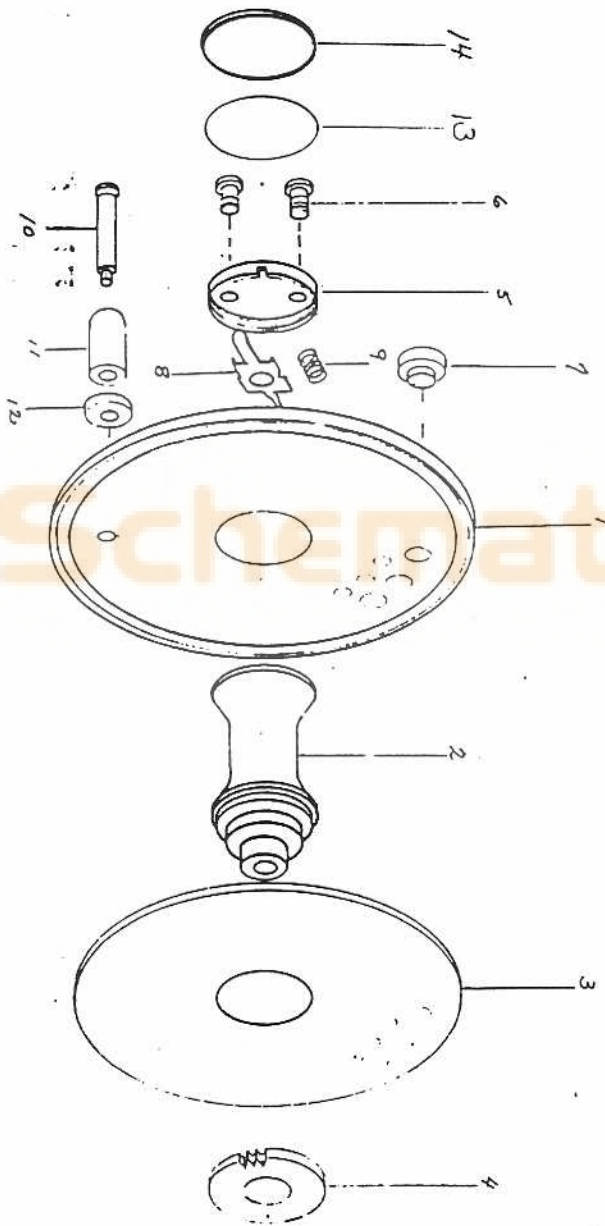

MC-56

NUMBER OF PART	QUANTITY
1 SKIRTED SPOOL SIDE 606	1
2 HUB 451-N	1
3 SPOOL SIDE 167	1
4 GEAR 743	1
5 SPOOL GRP 251-P	1
6 SCREW 203	2
7 COUNTER BALANCE 607-N	1
8 SPOOL LOCK 252-S	1
9 SPOOL LOCK SPRING 253-S	1
10 FOLLER PIN 136	1
11 CRANK KNOB 163-B	1
12 CRANK KNOB JACKET 162	1
13 GLUE BUTON 950-1	1
14 MEDALLION 628G	1